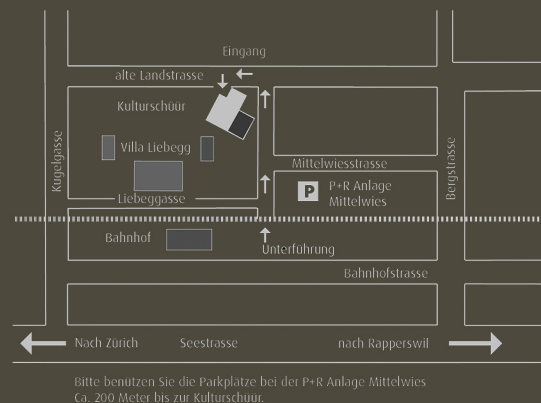

# Einladung zur Doppelausstellung

25. Oktober - 10. November 2019

Ausstellungsort: Kulturschuur Liebegg  
Alte Landstrasse 230  
8708 Männedorf

Vernissage: Freitag, 25. Oktober 2019, 19.00 Uhr

Öffnungszeiten: Sa/So 14.00 - 17.00 Uhr, Mi/Fr 17.00 - 20.00 Uhr  
Während den Öffnungszeiten ist mindestens einer der beiden Künstler anwesend.